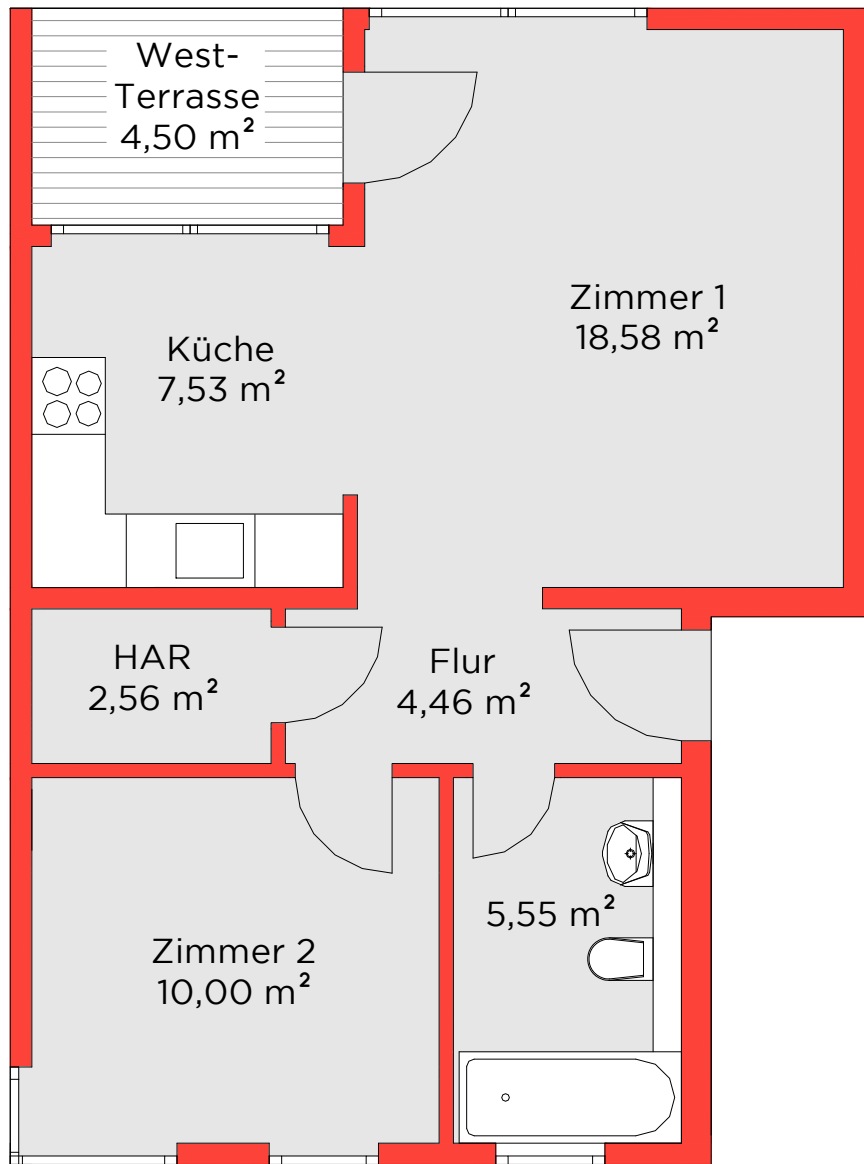

WE 153

BARNETSTRASSE 31

2 ZIMMER, 50,93 M²

LINKS

HAR= Hausanschlussraum mit Abstellfläche

Die Terrasse ist mit 50% eingerechnet.