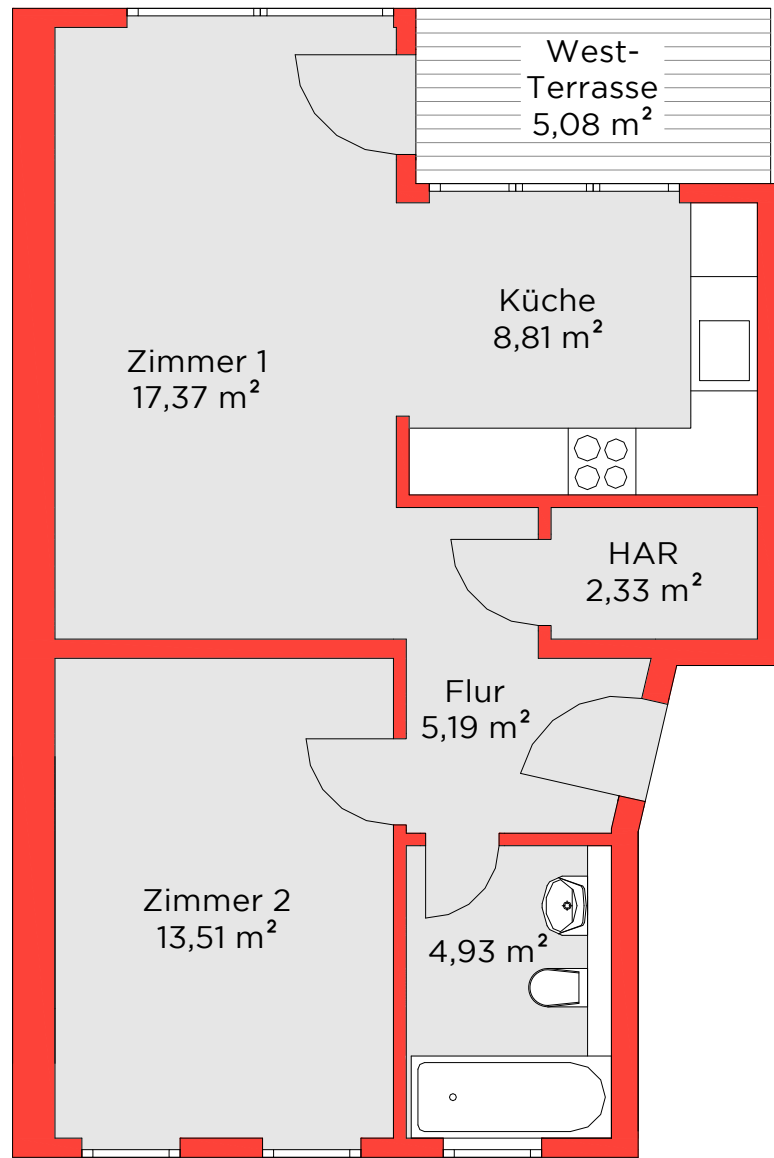

WE 193

BARNETSTRASSE 30A

2 ZIMMER, 54,68 M<sup>2</sup>

LINKS

HAR= Hausanschlussraum mit Abstellfläche

Die Terrasse ist mit 50% eingerechnet.