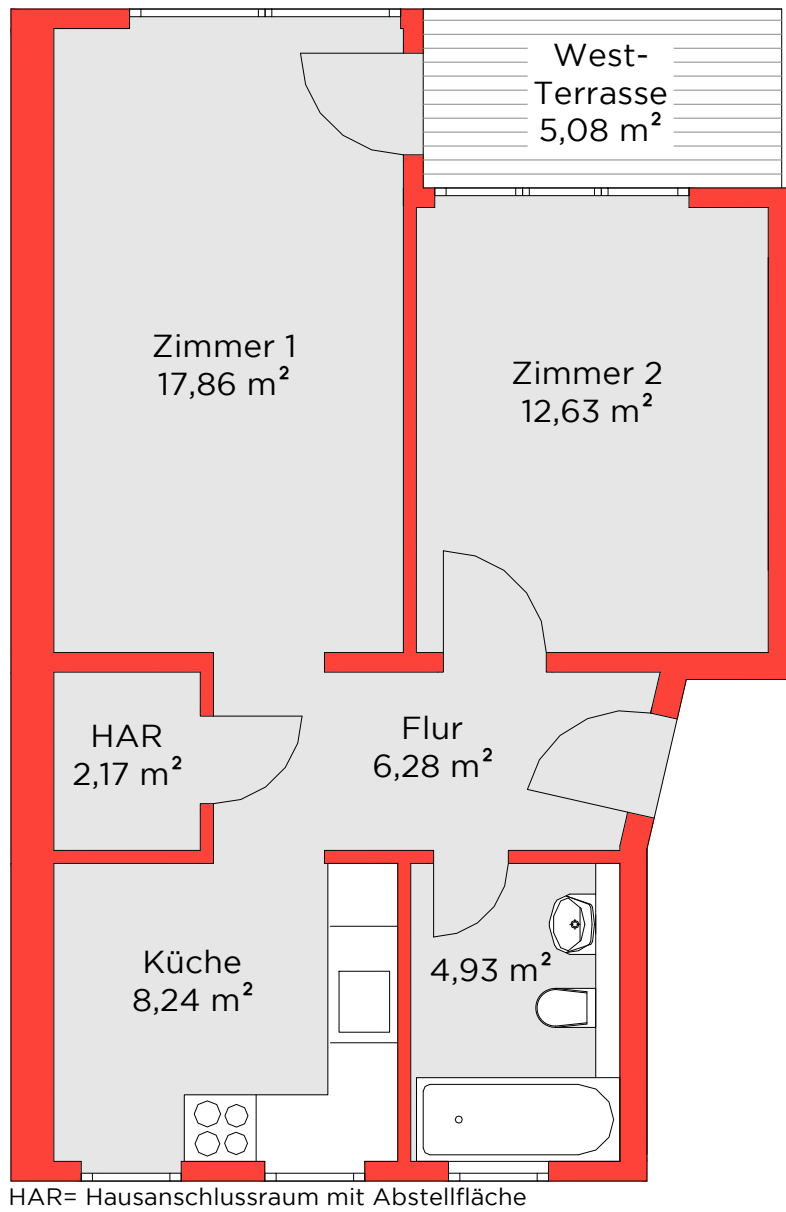

WE 201

BARNETSTRASSE 30B

2 ZIMMER, 54,65 M²

LINKS

Die Terrasse ist mit 50% eingerechnet.