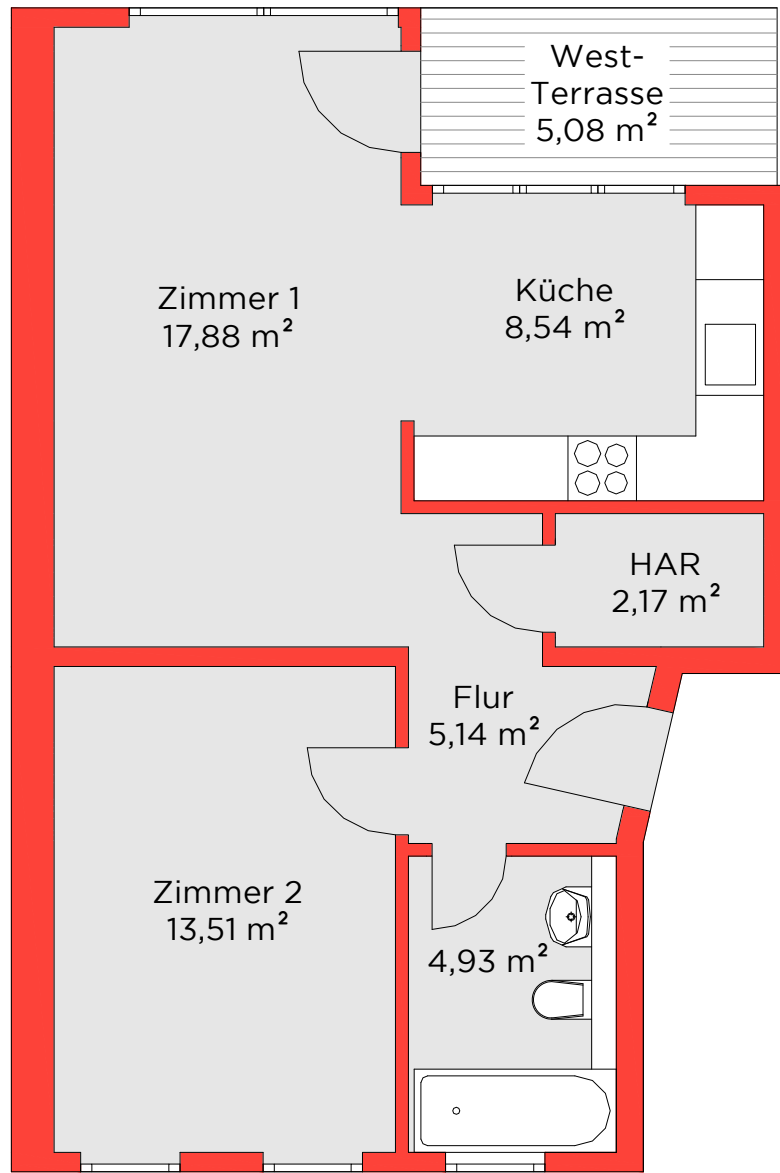

WE 209

BARNETSTRASSE 30C

2 ZIMMER, 54,71 m²

LINKS

HAR= Hausanschlussraum mit Abstellfläche

Die Terrasse ist mit 50% eingerechnet.