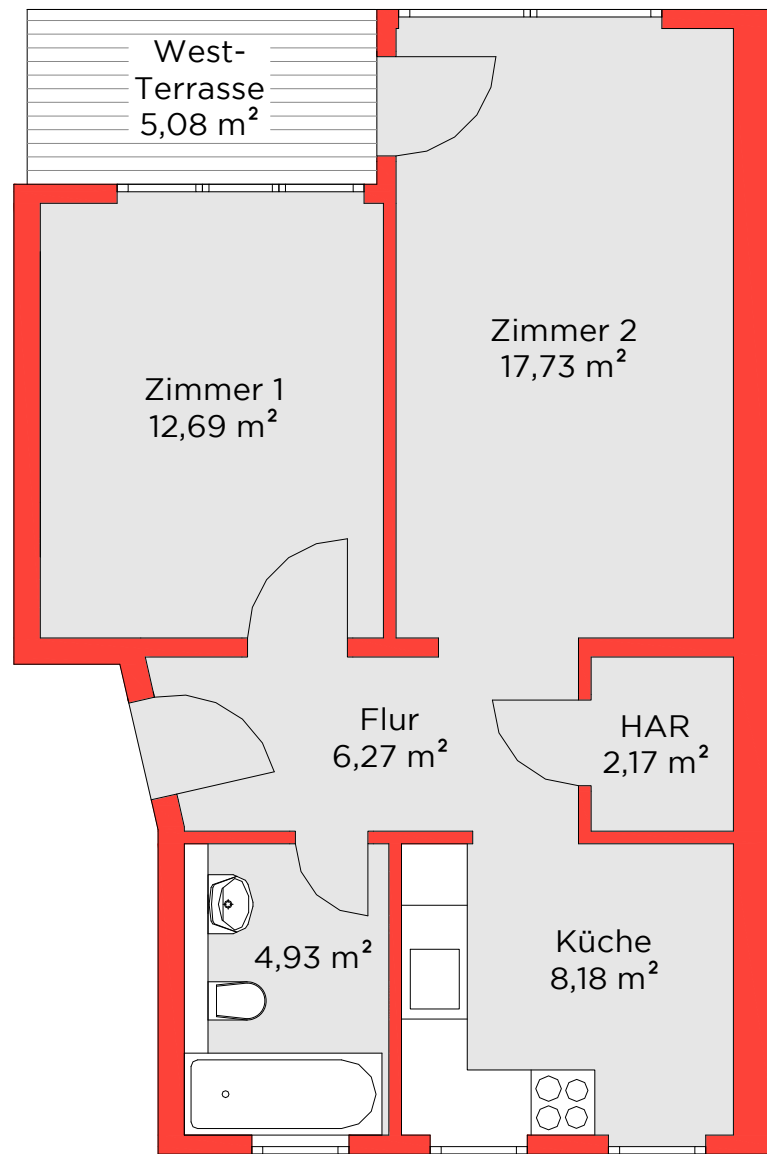

WE 210

BARNETSTRASSE 30C

2 ZIMMER, 54,51 M²

RECHTS

HAR= Hausanschlussraum mit Abstellfläche

Die Terrasse ist mit 50% eingerechnet.